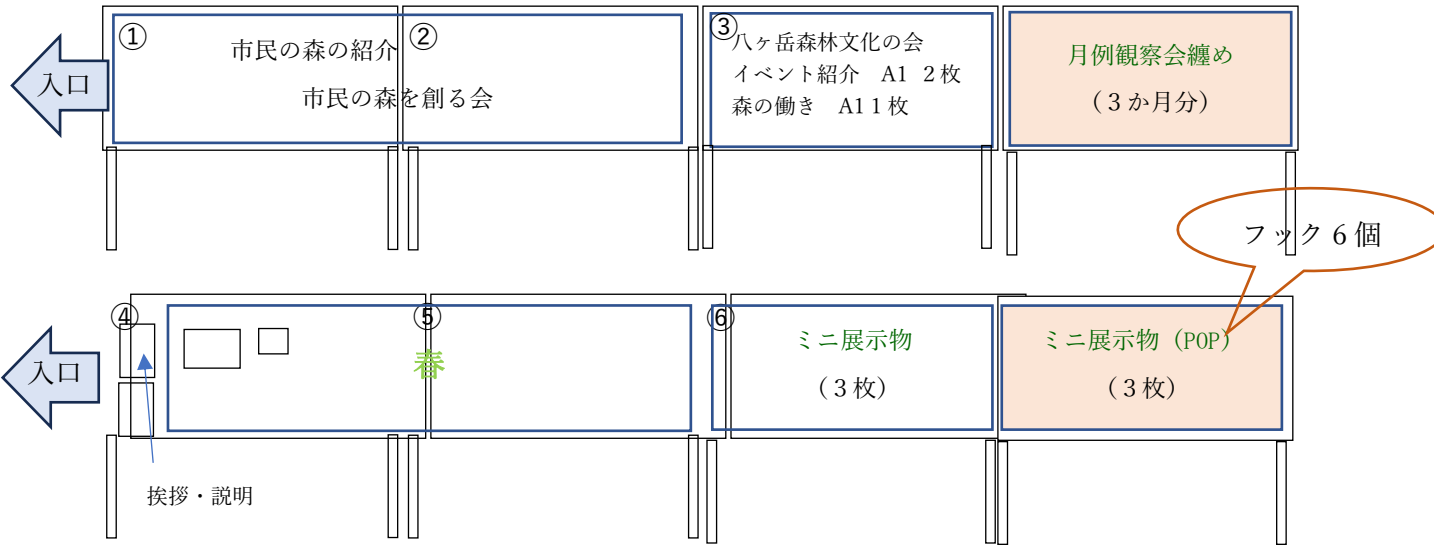

2024年4月8日 ロビー展 配置図

フック 10個

ガイドブックの見本展示 クイズ

パネルはすべて展示

	植物(A4)	植物(A5)	昆虫(A4)	昆虫(A5)	計	種数
春	37	7	0	16	60	植物 154種
夏	31	14	3	28	76	昆虫 71種
秋	12	25	1	2	40	
昆虫の生活史			3		3	